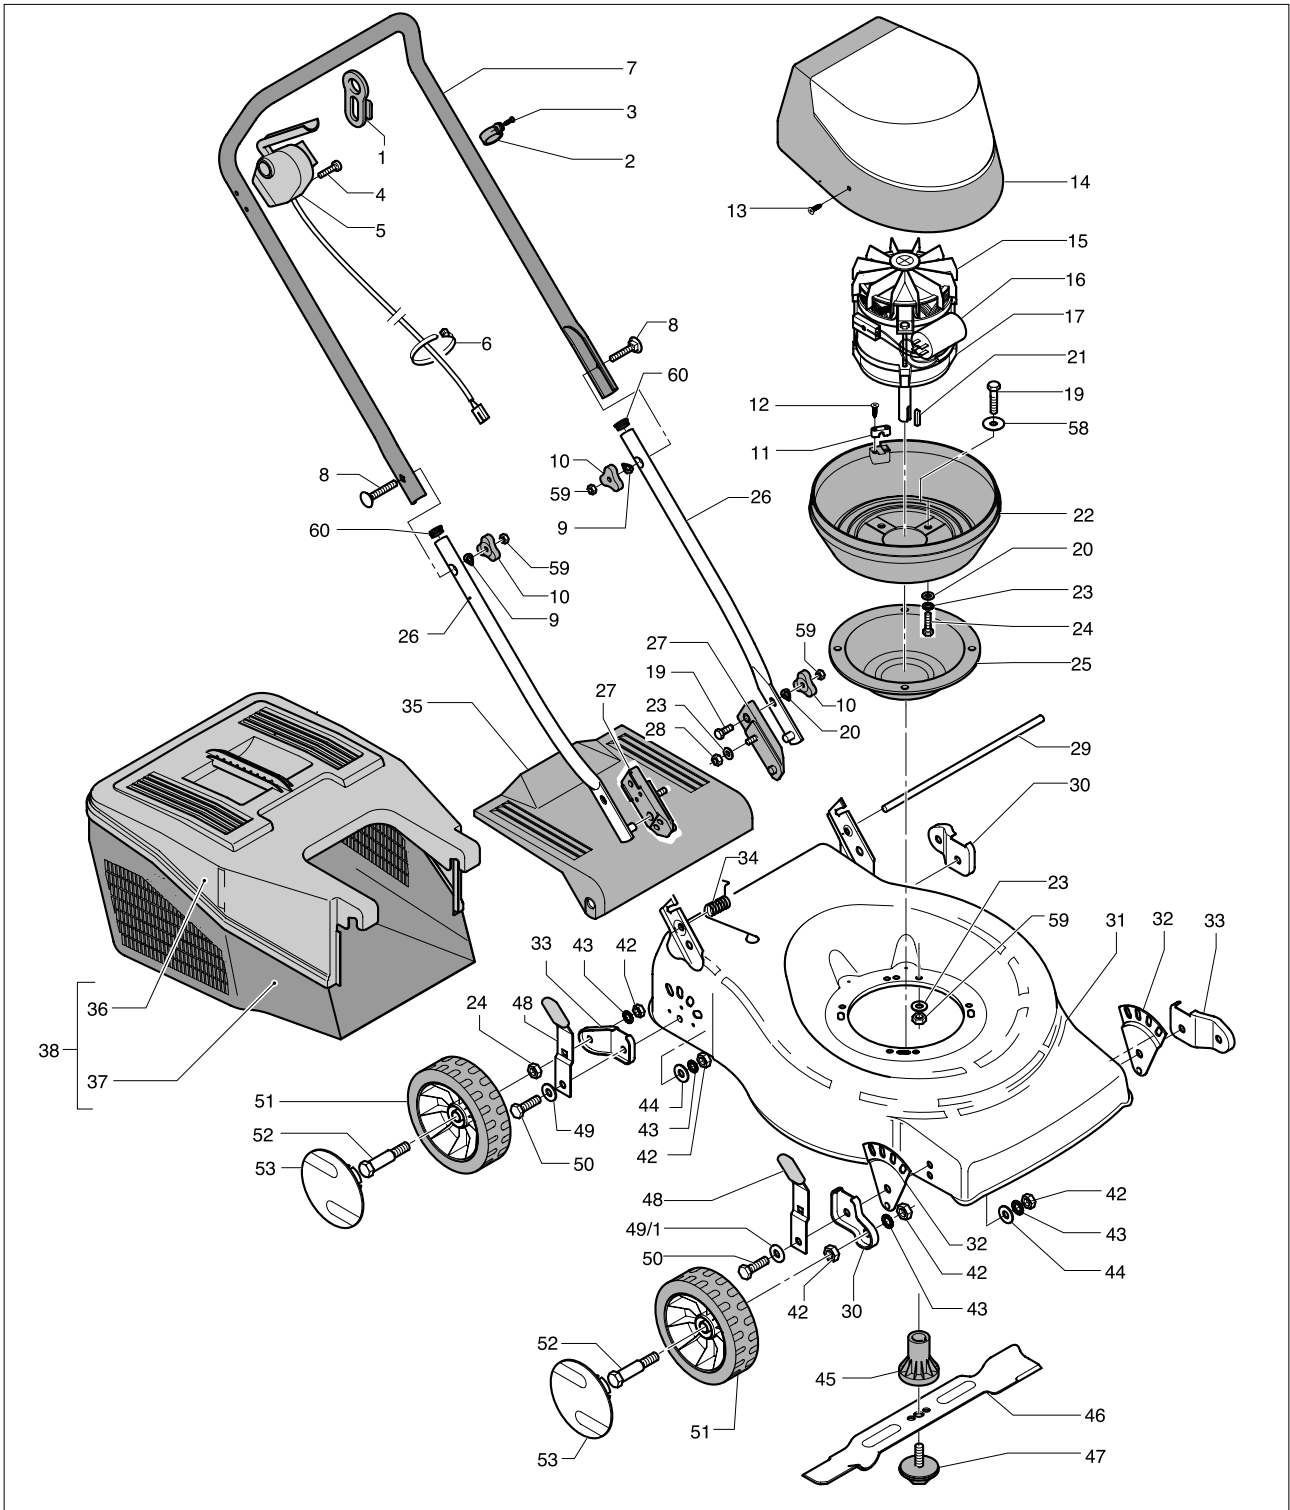

brand	<b>McCULLOCH</b>
-------	------------------

date	2002-01	SHEET 1/2
------	---------	-----------

Model

<b>LM1646E</b>

Product number

<b>9538783-22 McCulloch</b>

brand	<b>McCULLOCH</b>
-------	------------------